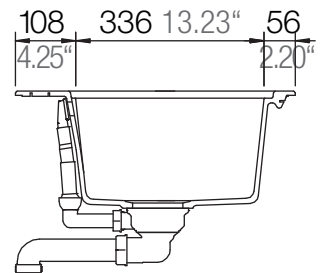

SCHOCK

CRISTADUR®

MONO R-100

Installation: Von oben / topmount
Ausschnitt / cut-out

Installation: Unterbau / undermount
Ausschnitt / cut-out