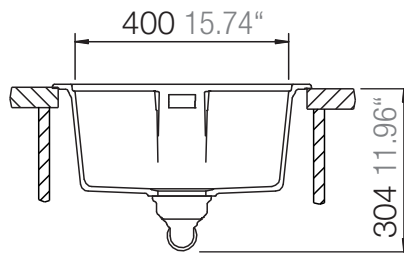

SCHOCK

CRISTADUR®

MONO R-100

Installation: Von oben / topmount
Ausschnitt / cut-out

Installation: Unterbau / undermount
Ausschnitt / cut-out