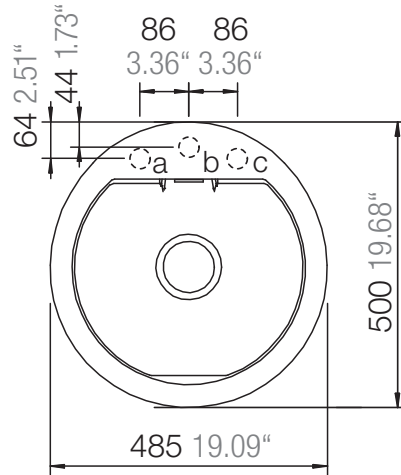

SCHOCK

CRISTADUR®

MONO R-100

Installation: Von oben / topmount
Ausschnitt / cut-out

Installation: Unterbau / undermount
Ausschnitt / cut-out